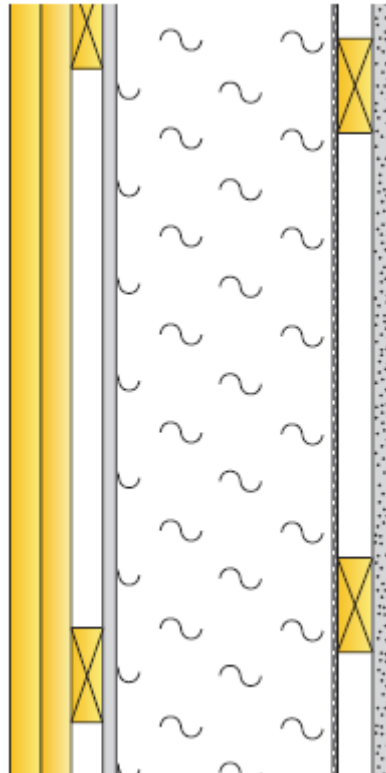

Panel + GU 9 + Ekofiber + 170 – 400 mm reglar + Plastfolie eller vindtätduk* + glespanel cc 300 mm +1 GN 13

Arbetsanvisning för V 2

För att garantin för *Ekofiber Byggsystem* skall gälla måste de **Allmänna anvisningarna** följas! Om Nordiska Ekofiber hänvisat till anvisning i en annan handling skall den anvisningen följas